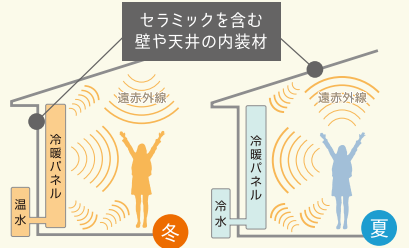

新次元の快適さ、健康なくらし。

エアコンではない新しい選択。

全館空調 システム

F-CON

※特許取得済

健康が
気になる
方へ

風がない、音がしない、乾燥しない! 冷暖房の新常識!

これが
F-CON

無風 無音 体に優しい

真夏は鍾乳洞に居るような涼しさを。
真冬は春のようなポカポカした暖かさを。
健康・快適にこだわり研究し、遠赤外線
「輻射・放射」を活用することで実現しました。

こんなお困りごとを解決します!

エアコンの風が直接あたるのが
苦手。乾燥するのが嫌。

冷・暖の風を送風しないため、
空気の過乾燥が起きません。

エアコンの当たりすぎで感じる体のだる
さ、肌の乾燥、のどの不具合といった悩みが
ありません。

お風呂、トイレなどの
気温差が不快…。

部屋の壁・天井自体を冷暖房
するので温度ムラがありません。

オリジナルの内装仕上げ材で壁・天井から
の輻射の効果も高めるので、部屋ごとの大
きな温度差ができません。

「遠赤外線」の輻射・放射による
無風の次世代冷暖房。

セラミックを含む
壁や天井の内装材

遠赤外線

遠赤外線

遠赤外線