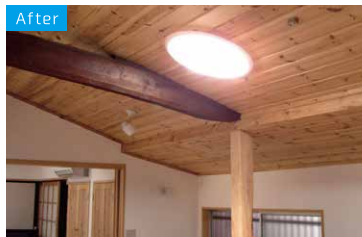

真夏は鍾乳洞に居るような涼しさを。
真冬は春のようなポカポカした暖かさを。
健康・快適にこだわり研究し、遠赤外線
「輻射・放射」を活用することで実現しました。

こんなお困りごとを解決します!

エアコンの風が直接あたるのが
苦手。乾燥するのが嫌。

冷・暖の風を送風しないため、
空気の過乾燥が起きません。

エアコンの当たりすぎで感じる体のだる
さ、肌の乾燥、のどの不具合といった悩みが
ありません。

お風呂、トイレなどの
気温差が不快…。

部屋の壁・天井自体を冷暖房
するので温度ムラがありません。

オリジナルの内装仕上げ材で壁・天井から
の輻射の効果も高めるので、部屋ごとの大
きな温度差ができません。

「遠赤外線」の輻射・放射による
無風の次世代冷暖房。

太陽光照明 システム

陽が入りにくい場所にも太陽の光を

環境や
エコを
考える

太陽の光を照明に。照明はゼロエネルギー時代へ。

これが
スカイライトチューブ®

こんなお困りごとを解決します!

部屋が暗くて日中でも
電気を付けてる…。

日当たりが悪い1階の部屋でも
太陽光を取り込めます。

1階北側の部屋やクローゼットなどでも、
チューブを連結させることで屋根から太陽
の光を取り込めます。

自然光が欲しいけど、
天窓は、夏は暑いから困る。

間接的に太陽光を届けるので
暑くなりません。

光がチューブの中を反射しながら室内へ届
くので、暑い時期でもストレスなく太陽光
を感じられます。

太陽光は、紫外線で
壁や家具が焼ける…。

有害な紫外線を
98.5%以上カットします。

明るさだけを部屋の中へ届ける仕組みな
ので、紫外線のほとんどをカットするので人
も家具も日焼けしません。

電気エネルギーを使用しないため、
天気のよい昼間は
電気代を削減できます。

「佐野の家」ってなに?

私たちは、木造住宅・鉄骨住宅の新築からリフォームまで幅広い経験と実績を持つ住宅メーカーです。

地元で建物を 作り続けて50年