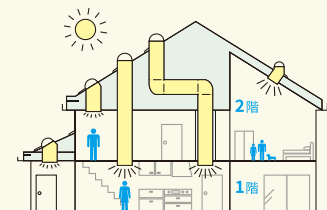

真夏は鍾乳洞に居るような涼しさを。
真冬は春のようなポカポカした暖かさを。
健康・快適にこだわり研究し、遠赤外線
「輻射・放射」を活用することで実現しました。

こんなお困りごとを解決します!

エアコンの風が直接あたるのが
苦手。乾燥するのが嫌。

冷・暖の風を送風しないため、
空気の過乾燥が起きません。

エアコンの当たりすぎで感じる体のだる
さ、肌の乾燥、のどの不具合といった悩みが
ありません。

お風呂、トイレなどの
気温差が不快…。

こんなお困りごとを解決します!

部屋が暗くて日中でも
電気を付けてる…。

日当たりが悪い1階の部屋でも
太陽光を取り込めます。

1階北側の部屋やクローゼットなどでも、
チューブを連結させることで屋根から太陽
の光を取り込めます。

自然光が欲しいけど、
天窓は、夏は暑いから困る。

間接的に太陽光を届けるので
暑くなりません。

光がチューブの中を反射しながら室内へ届
くので、暑い時期でもストレスなく太陽光
を感じられます。

太陽光は、紫外線で
壁や家具が焼ける…。

有害な紫外線を
98.5%以上カットします。

明るさだけを部屋の中へ届ける仕組みな
ので、紫外線のほとんどをカットするので人
も家具も日焼けしません。

電気エネルギーを使用しないため、
天気のよい昼間は
電気代を削減できます。

「佐野の家」ってなに?

私たちは、木造住宅・鉄骨住宅の新築からリフォームまで幅広い経験と実績を持つ住宅メーカーです。

地元で建物を 作り続けて50年